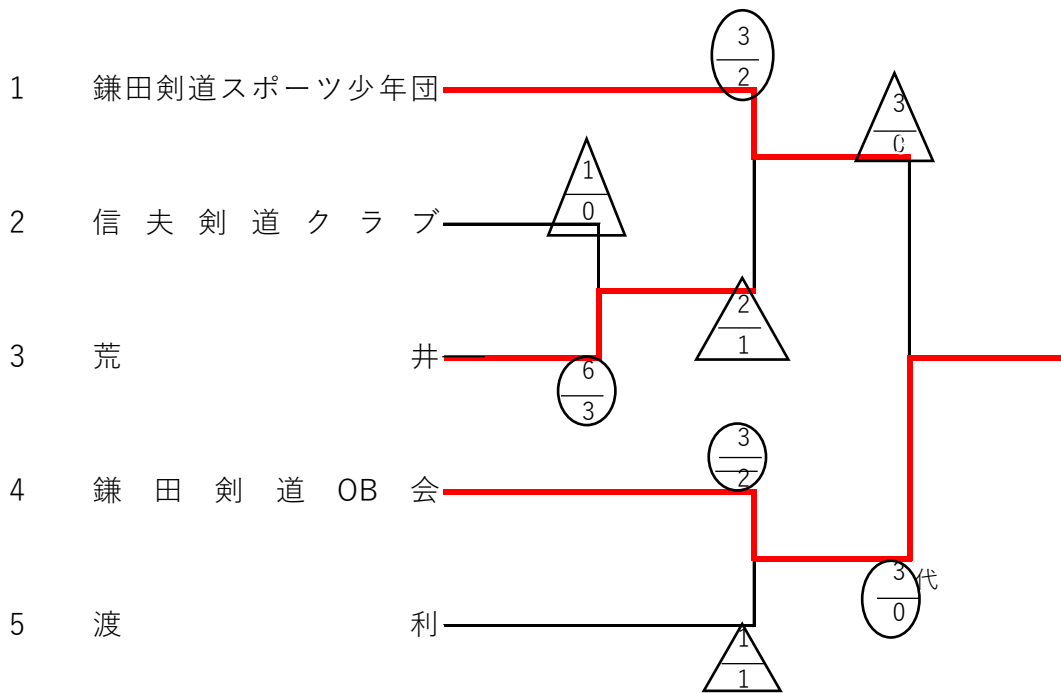

中学3年 女子

半沢 柚稀 (梅後)

一般男子

1	南	大紀	(荒井)	⊗
2	根本	和真	(荒井)	⊗
3	ジリルマックダニユル		(渡利)	⊗
4	根本	誠司	(荒井)	⊗⊗

一般女子

1	後藤	里美	(鎌田)	⊗⊗
2	上野	郁美	(信夫)	
3	鈴木	朱子	(鎌田)	

団体戦

三位決定戦