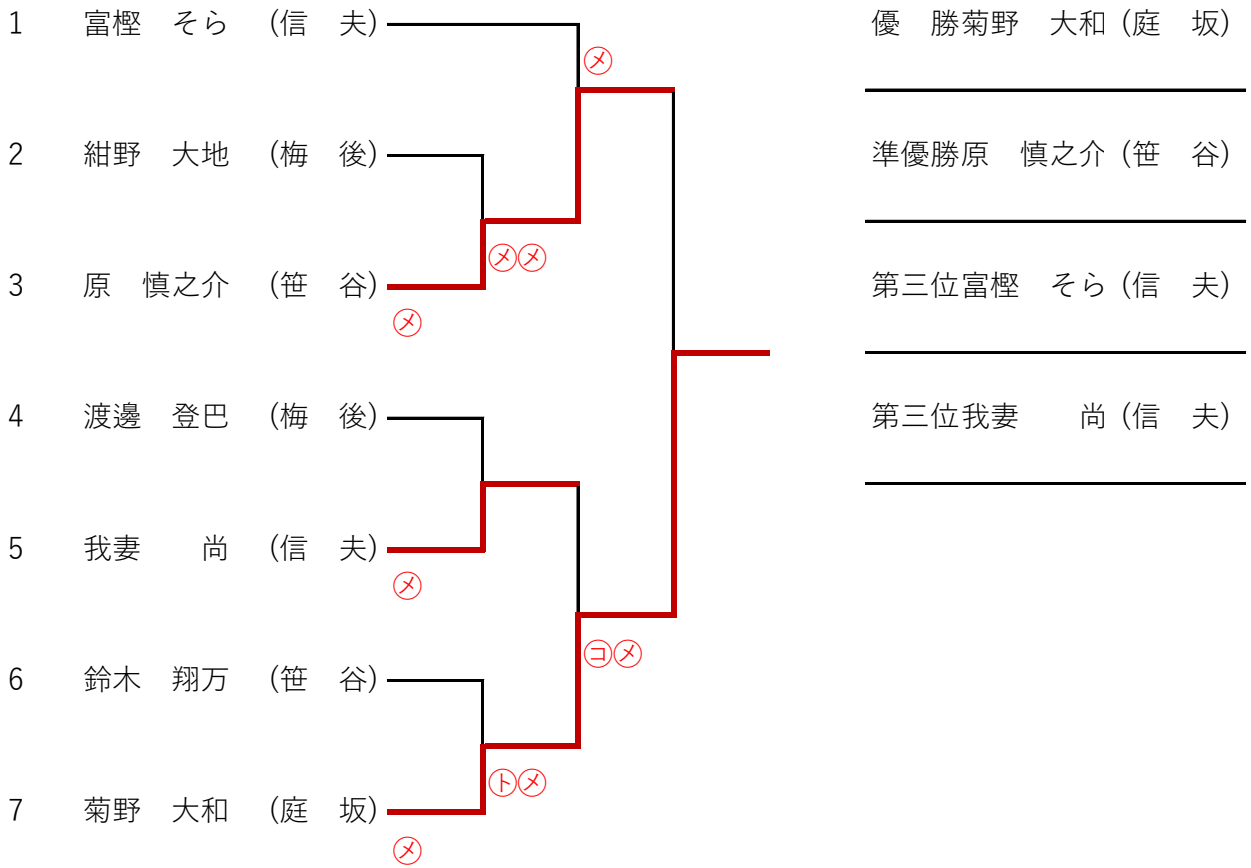

小学3年以下 女子

小学5年 女子

小学4年 女子

		1	2	3	4	勝数	本数	順位
1	<del>佐藤 叶望(蓬 菜)</del>							
2	二階堂李咲(庭 坂)			判	△	1	0	2
3	大和田 皐(梅 後)		△		△	0	0	3
4	前田 乃綺(清 水)		⊗⊗	⊗		2	3	1

1 試合目	1	<del>佐藤 (蓬 菜)</del>	——	2	二階堂 (庭 坂)
2 試合目	3	大和田 (梅 後)	——	⊗	4 前田 (清 水)
3 試合目	1	<del>佐藤 (蓬 菜)</del>	——	3	大和田 (梅 後)
4 試合目	2	二階堂 (庭 坂)	——	⊗⊗	4 前田 (清 水)
5 試合目	1	<del>佐藤 (蓬 菜)</del>	——	4	前田 (清 水)
6 試合目	2	二階堂 (庭 坂)	——	判	3 大和田 (梅 後)

小学6年 女子

		1	2	3	4	勝数	本数	順位
1	齋藤きずな(鎌 田)		⊗⊗	⊗⊗	⊗⊗	3	6	1
2	保住 花凜(清 水)	△		△	⊗	1	1	3
3	竹内 小夏(清 水)	△	⊗⊗		⊗⊗	2	4	2
4	原 ゆかり(笹 谷)	△	△	△		0	0	4

1 試合目	1	齋藤 (鎌 田)	⊗⊗	——	2	保住 (清 水)	
2 試合目	3	竹内 (清 水)	⊗⊗	——	4	原 (笹 谷)	
3 試合目	1	齋藤 (鎌 田)	⊗⊗	——	3	竹内 (清 水)	
4 試合目	2	保住 (清 水)	⊗	——	4	原 (笹 谷)	
5 試合目	1	齋藤 (鎌 田)	⊗⊗	——	4	原 (笹 谷)	
6 試合目	2	保住 (清 水)		——	⊗▲⊗	3	竹内 (清 水)

中学1年 男子

- 横山 拓洋 (梅 後)
- ~~南 喜道 (梅 後)~~
- 佐藤 豪 (笹 谷)
- 梅津 大誠 (笹 谷)
- 渡邊 和馬 (笹 谷)
- 平野 巧実 (笹 谷)
- ~~齋藤 正真 (福中剣)~~

中学2年 男子

- 渡邊 登巴 (梅 後)
- 紺野 大地 (梅 後)
- 原 慎之介 (笹 谷)
- 鈴木 翔万 (笹 谷)
- 我妻 尚 (信 夫)
- 富樫 そら (信 夫)
- 菊野 大和 (庭 坂)