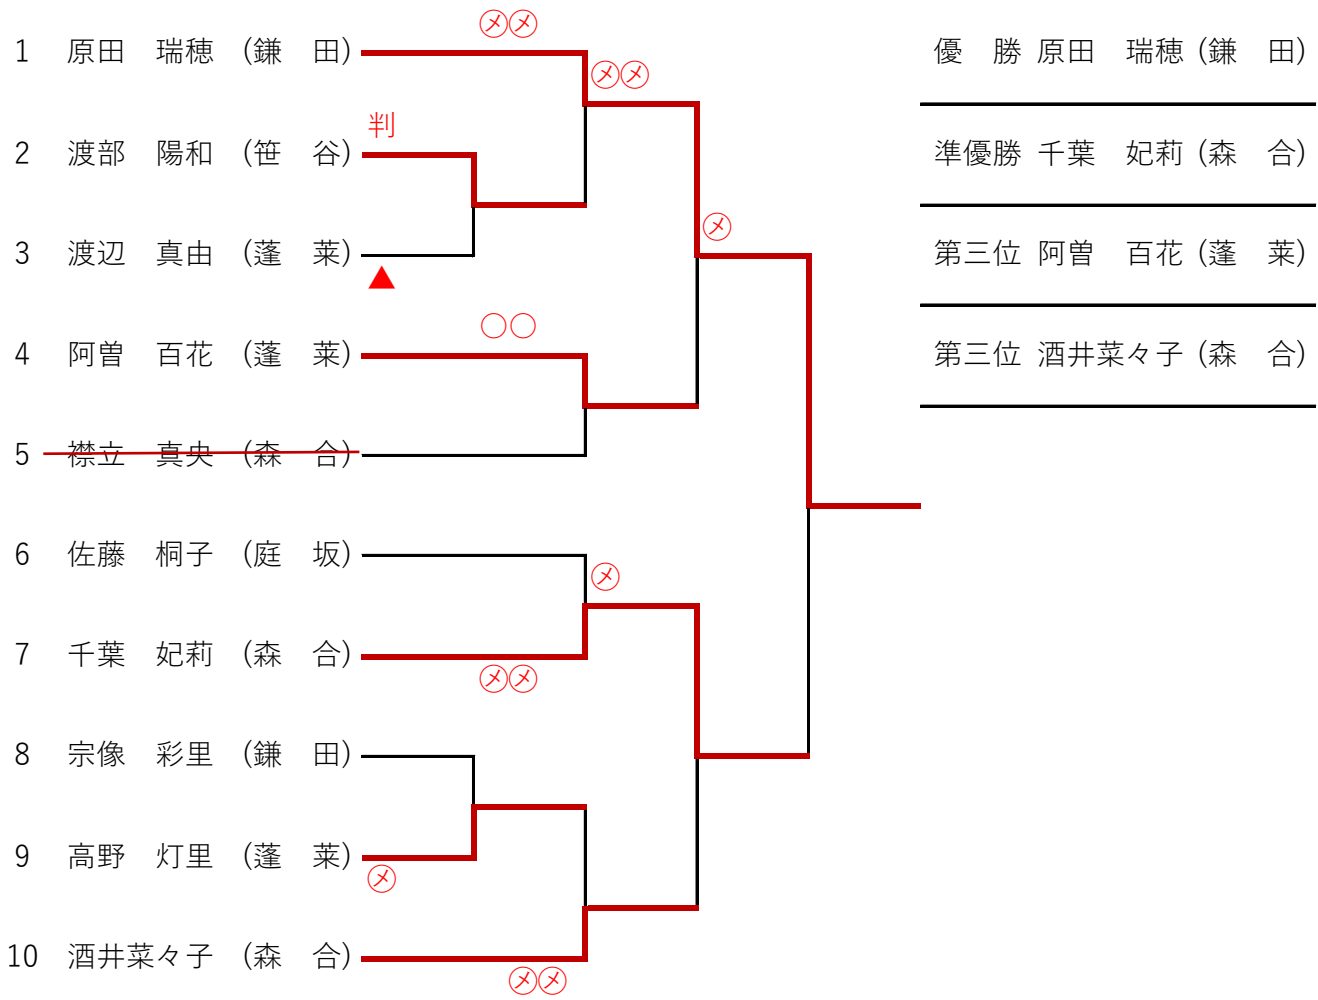

小学3年以下 男子

優 勝 酒井 優介 (森 合)

準優勝 菅野 希成 (清 水)

第三位 渡邊 蒼悟 (信 夫)

第三位 渡部 新 (信 夫)

小学4年 男子

小学5年 男子

小学6年 男子

小学3年以下 女子

小学5年 女子

小学4年 女子

		1	2	3	4	勝数	本数	順位
1	<del>佐藤 叶望(蓬 菜)</del>							
2	二階堂李咲(庭 坂)			判	△	1	0	2
3	大和田 皐(梅 後)		△		△	0	0	3
4	前田 乃綺(清 水)		⊗⊗	⊗		2	3	1

1 試合目	1	<del>佐藤 (蓬 菜)</del>	——	2	二階堂 (庭 坂)
2 試合目	3	大和田 (梅 後)	——	⊗	4 前田 (清 水)
3 試合目	1	<del>佐藤 (蓬 菜)</del>	——	3	大和田 (梅 後)
4 試合目	2	二階堂 (庭 坂)	——	⊗⊗	4 前田 (清 水)
5 試合目	1	<del>佐藤 (蓬 菜)</del>	——	4	前田 (清 水)
6 試合目	2	二階堂 (庭 坂)	——	判	3 大和田 (梅 後)

小学6年 女子

		1	2	3	4	勝数	本数	順位
1	齋藤きずな(鎌 田)		⊗⊗	⊗⊗	⊗⊗	3	6	1
2	保住 花凜(清 水)	△		△	⊗	1	1	3
3	竹内 小夏(清 水)	△	⊗⊗		⊗⊗	2	4	2
4	原 ゆかり(笹 谷)	△	△	△		0	0	4

1 試合目	1	齋藤 (鎌 田)	⊗⊗	——	2	保住 (清 水)	
2 試合目	3	竹内 (清 水)	⊗⊗	——	4	原 (笹 谷)	
3 試合目	1	齋藤 (鎌 田)	⊗⊗	——	3	竹内 (清 水)	
4 試合目	2	保住 (清 水)	⊗	——	4	原 (笹 谷)	
5 試合目	1	齋藤 (鎌 田)	⊗⊗	——	4	原 (笹 谷)	
6 試合目	2	保住 (清 水)		——	⊗▲⊗	3	竹内 (清 水)