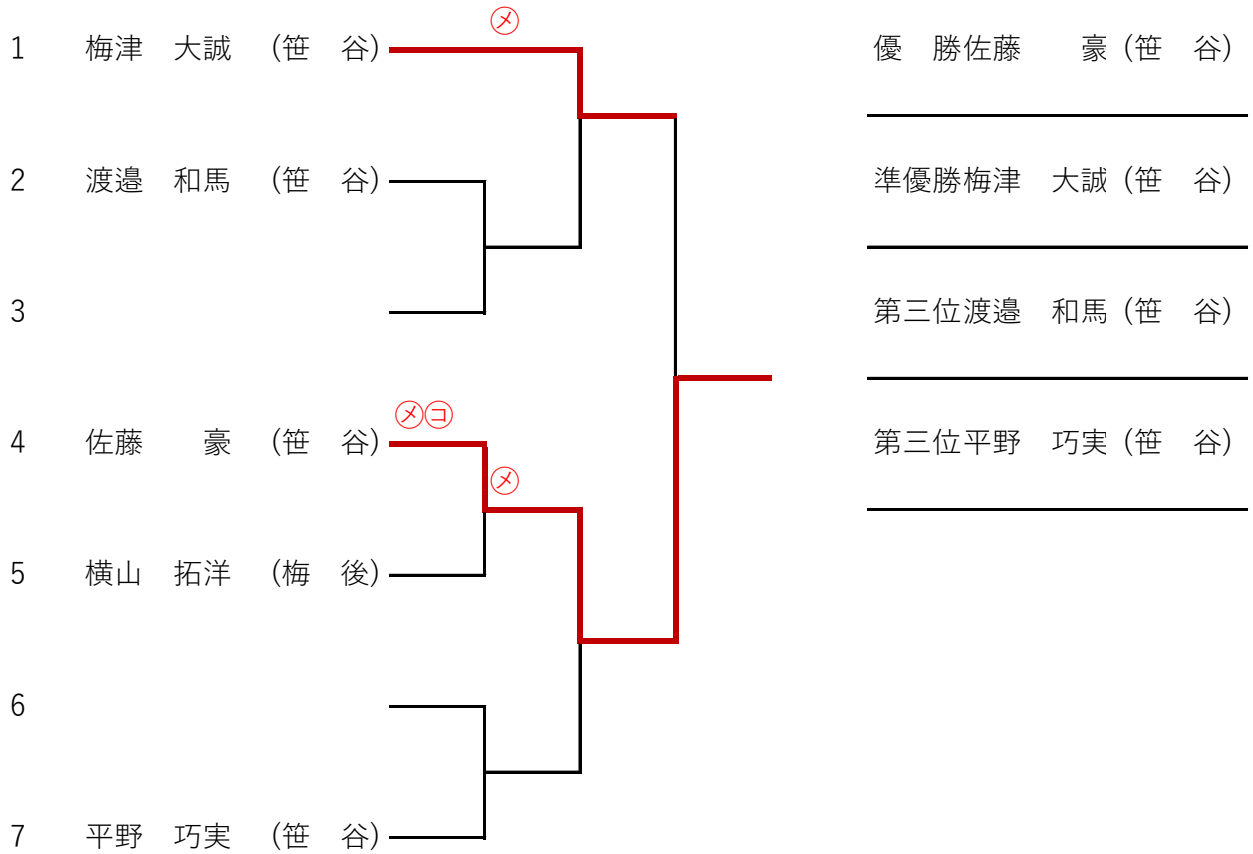

小学6年 女子

		1	2	3	4	勝数	本数	順位
1	齋藤きずな(鎌 田)		⊗⊗	⊗⊗	⊗⊗	3	6	1
2	保住 花凜(清 水)	△		△	⊗	1	1	3
3	竹内 小夏(清 水)	△	⊗⊗		⊗⊗	2	4	2
4	原 ゆかり(笹 谷)	△	△	△		0	0	4

1 試合目	1	齋藤 (鎌 田)	⊗⊗	——	2	保住 (清 水)	
2 試合目	3	竹内 (清 水)	⊗⊗	——	4	原 (笹 谷)	
3 試合目	1	齋藤 (鎌 田)	⊗⊗	——	3	竹内 (清 水)	
4 試合目	2	保住 (清 水)	⊗	——	4	原 (笹 谷)	
5 試合目	1	齋藤 (鎌 田)	⊗⊗	——	4	原 (笹 谷)	
6 試合目	2	保住 (清 水)		——	⊗▲⊗	3	竹内 (清 水)

中学1年 男子

- 横山 拓洋 (梅 後)
- ~~南 喜道 (梅 後)~~
- 佐藤 豪 (笹 谷)
- 梅津 大誠 (笹 谷)
- 渡邊 和馬 (笹 谷)
- 平野 巧実 (笹 谷)
- ~~齋藤 正真 (福中剣)~~